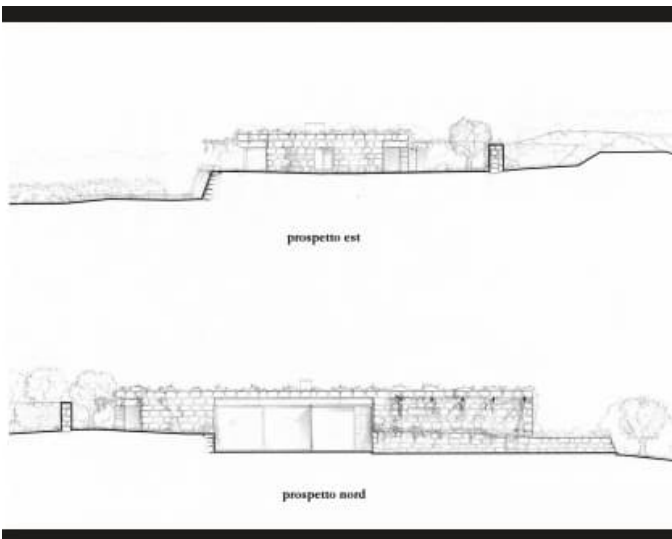

SEBORGА TERRENO IN VENDITA

RIF. V2300 - PREZZO RICHIESTO: € 200.000 - MQ 220

Seborgа, nella collina di bordighera vi proponiamo in vendita terreno di 2724mq con progetto approvato per la costruzione di una villa su un piano unico di 220mq con giardino, piscina

**DETTAGLI**

**Riferimento: V2300**  
**Prezzo: € 200.000**

**Superficie: mq 220**  
**Piano: Piano terra**