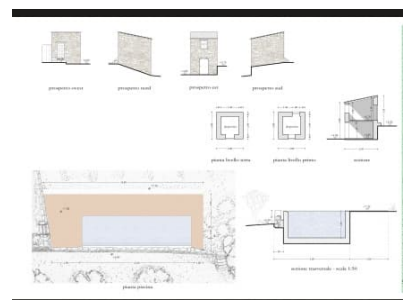

SEBORGА TERRENO IN VENDITA

RIF. V2300 - PREZZO RICHIESTO: € 200.000 - MQ 220

Seborgа, nella collina di bordighera vi proponiamo in vendita terreno di 2724mq con progetto approvato per la costruzione di una villa su un piano unico di 220mq con giardino, piscina

**DETTAGLI**

**Riferimento: V2300**  
**Prezzo: € 200.000**

**Superficie: mq 220**  
**Piano: Piano terra**