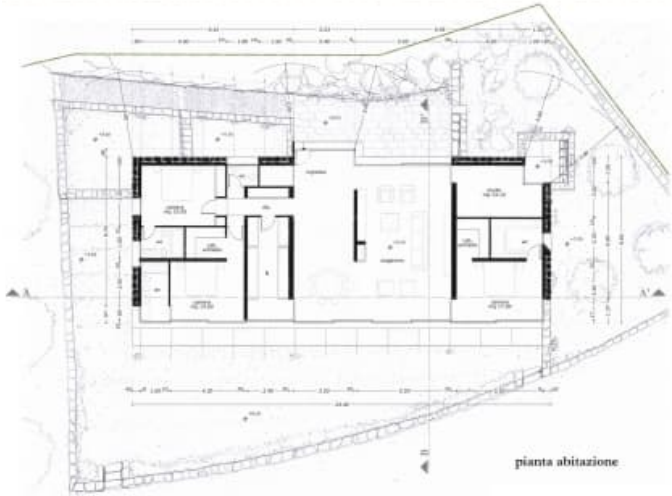

SEBORGА TERRENO IN VENDITA

RIF. V2300 - PREZZO RICHIESTO: € 200.000 - MQ 220

Seborgа, nella collina di bordighera vi proponiamo in vendita terreno di 2724mq con progetto approvato per la costruzione di una villa su un piano unico di 220mq con giardino, piscina

**DETTAGLI**

**Riferimento: V2300**  
**Prezzo: € 200.000**

**Superficie: mq 220**  
**Piano: Piano terra**