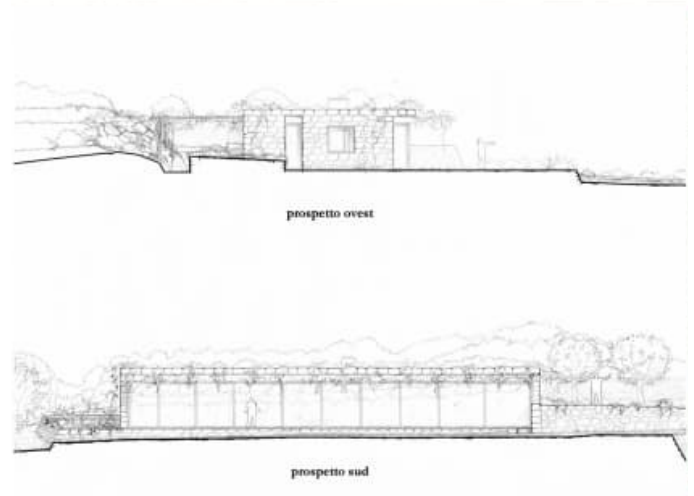

SEBORGА TERRENO IN VENDITA

RIF. V2300 - PREZZO RICHIESTO: € 200.000 - MQ 220

Seborgа, nella collina di bordighera vi proponiamo in vendita terreno di 2724mq con progetto approvato per la costruzione di una villa su un piano unico di 220mq con giardino, piscina

**DETTAGLI**

**Riferimento: V2300**  
**Prezzo: € 200.000**

**Superficie: mq 220**  
**Piano: Piano terra**