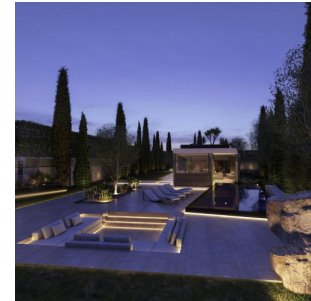

САНРЕМО, ЗЕМЛЯ И ЖЕЛЕЗОБЕТОН

RIF. 7535 - ЦЕНА: € 1.350.000 - MQ 250

Сан-Ремо, мы предлагаем на продажу землю под застройку + железобетон для окончательного строительства одной виллы с видом на море на двух уровнях площадью около 250 м2, бассейном 11,50x4,50 м2, окруженным деревянной террасой, садом около 1000 м2 и большой гараж.