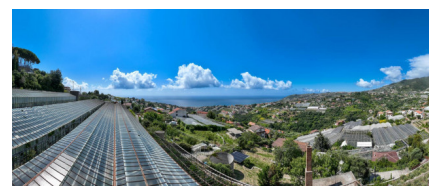

SANREMO, TERRENO VISTA MARE

RIF. 13741 - PREZZO RICHIESTO: € 180.000 - MQ 3000

Sanremo, a pochi km dal centro, proponiamo in vendita terreno edificabile di circa 3000mq con magnifica vista mare. Il lotto si propone con progetto di fattibilità approvato per la realizzazione di una villa singola di circa 130mq e la costruzione di un'ampia piscina interrata. Proprietà ideale per chi desidera godere di una splendida vista mare e della tranquillità della prima collina