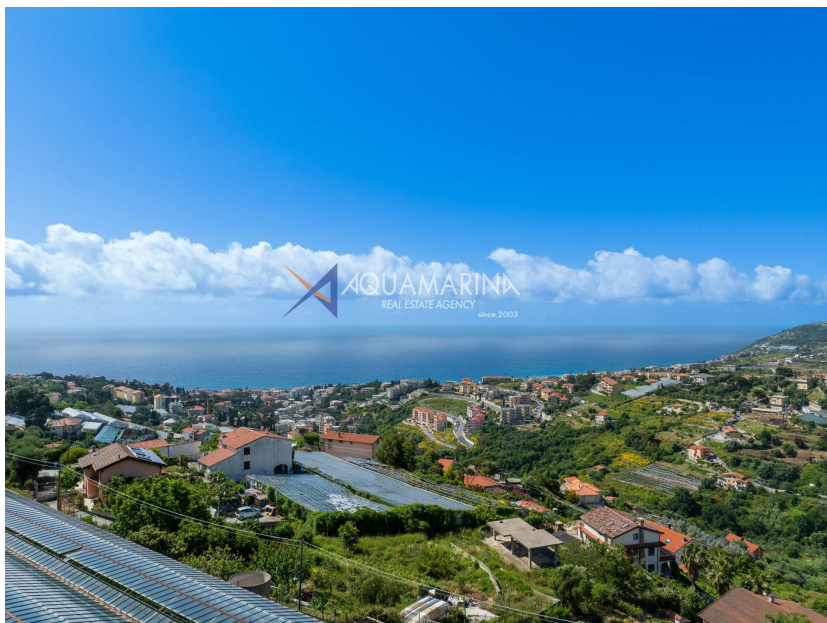

SANREMO, TERRENO VISTA MARE

RIF. 13741 - PREZZO RICHIESTO: € 180.000 - MQ 3000

Sanremo, a pochi km dal centro, proponiamo in vendita terreno edificabile di circa 3000mq con magnifica vista mare. Il lotto si propone con progetto di fattibilità approvato per la realizzazione di una villa singola di circa 130mq e la costruzione di un'ampia piscina interrata. Proprietà ideale per chi desidera godere di una splendida vista mare e della tranquillità della prima collina

DETTAGLI

Riferimento: 13741
Prezzo: € 180.000

Superficie: mq 3000
Piano: Su due livelli

CARATTERISTICHE

Prezzo ribassato

Condizioni: Ottimo