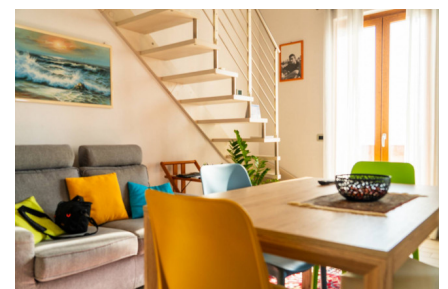

PIANI CIPRESSA APPARTEMENT QUATRE PIÈCES VUE MER

RIF. 13894 - PRIX: € 320.000 - MQ 79

Piani Cipressa, Appartement 4 Pièces avec Vue Mer à Vendre Nous vous présentons un appartement exclusif à seulement 200 mètres de la mer et de la piste cyclable la plus célèbre de la Ligurie qui relie Imperia et Ospedaletti, à 800 mètres du centre de San Lorenzo al Mare, situé dans un cadre raffiné. Cet appartement de quatre pièces avec entrée indépendante est réparti sur deux niveaux : Deuxième étage : Entrée de vie accueillante qui s'ouvre sur un séjour lumineux et une cuisine bien équipée, une chambre, une salle de bain et deux terrasses. Les deux terrasses offrent une vue mer incroyable et sont adaptées aux moments de détente, dîners, déjeuners et petits déjeuners directement sur la mer, une terrasse est également équipée d'une loggia pour profiter de l'extérieur à tout moment. Au troisième