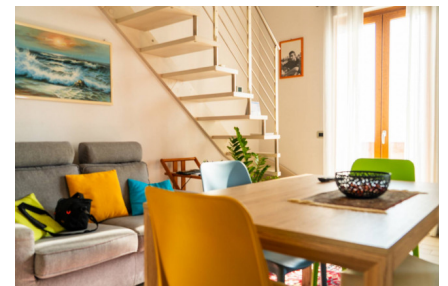

PIANI CIPRESSA QUADRILOCALE VISTA MARE

RIF. 13894 - PREZZO RICHIESTO: € 320.000 - MQ 79

Piani Cipressa ,Quadrilocale Vista Mare in Vendita Ti presentiamo un esclusivo appartamento a soli 200 metri dal mare e dalla pista ciclabile più famosa della Liguria che collega Imperia a Ospedaletti, a 800 mt dal centro di San Lorenzo al Mare, situato in un contesto raffinato. Questo quadrilocale con ingresso indipendente si sviluppa su due livelli: Secondo piano: Accogliente ingresso living che si apre su un luminoso soggiorno e una cucina ben attrezzata, una camera da letto, un bagno e due terrazzi. Entrambi i terrazzi offrono un'incredibile vista mare e si prestano per momenti di relax, cene, pranzi e colazioni direttamente sul mare, un terrazzo è anche dotato di una loggia per godere dell'esterno in ogni momento. Al terzo piano: Accessibile tramite una scala interna, troviamo un'ulteriore